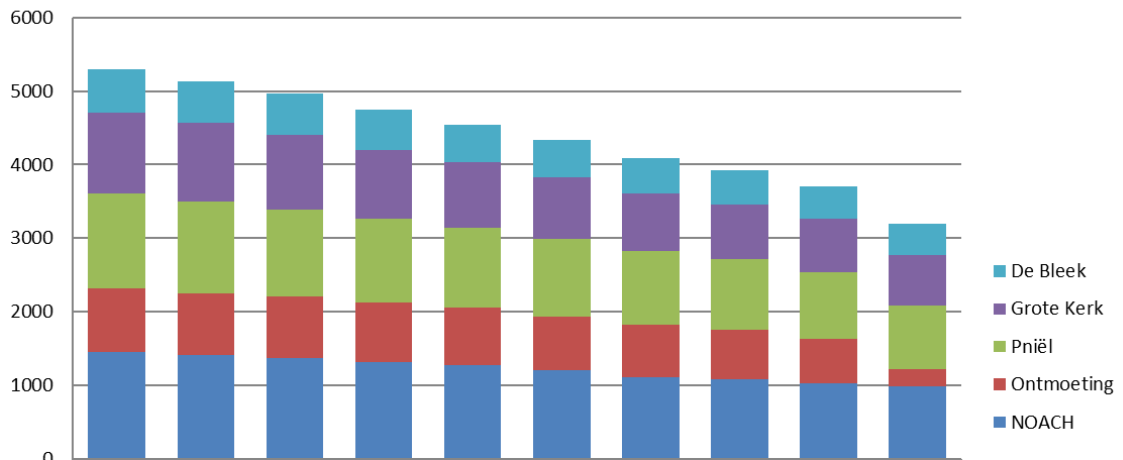

Totaal geregistreerde leden Protestantse Gemeente Almelo 2013 - 2022

	2013	2014	2015	2016	2017	2018	2019	2020	2021	2022
De Bleek	592	576	559	540	514	508	484	468	447	422
Grote Kerk	1095	1068	1015	944	882	836	790	747	720	687
Pniël	1298	1251	1189	1131	1096	1056	996	954	917	874
Ontmoeting	858	837	825	817	784	735	709	670	594	226
NOACH	1454	1406	1376	1310	1267	1200	1114	1084	1031	987